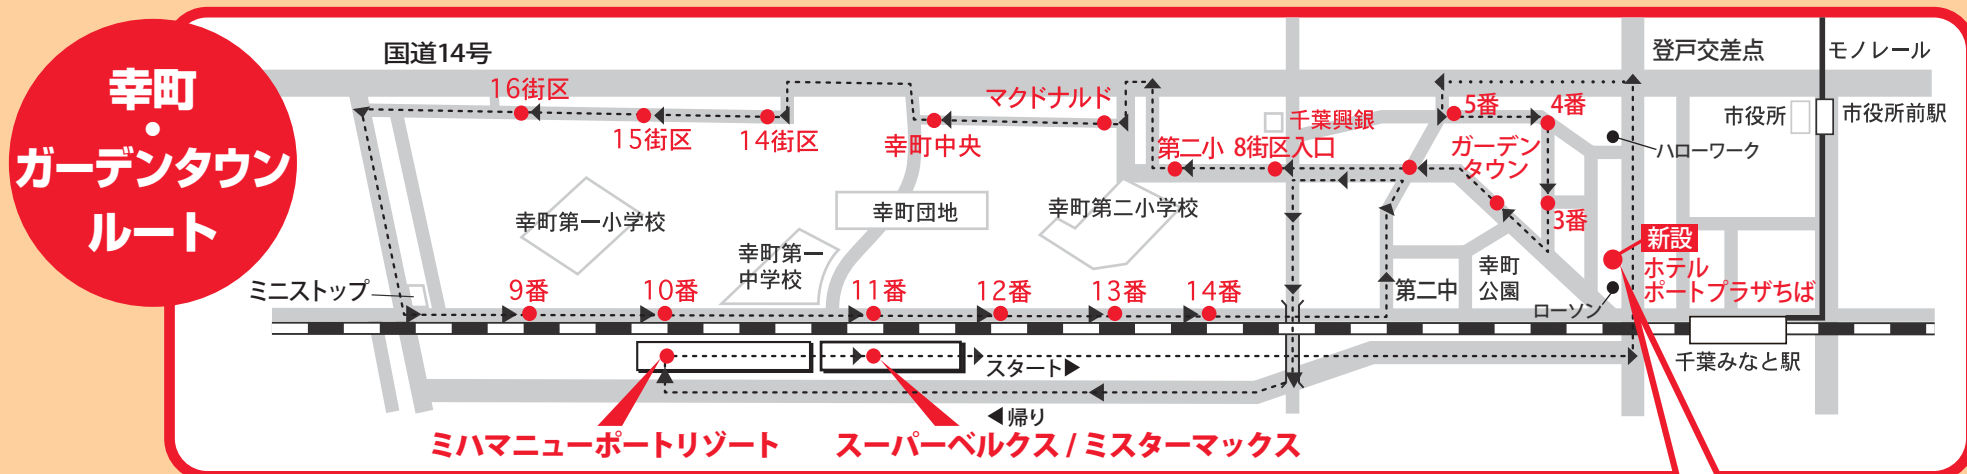

5月8日(月)から運行が変わります!

ミハマお買い物バスが「幸町・ガーデンタウン」ルートとなり、月・水・金・土・日曜日・祝日のみ運行となります!

幸町・ガーデンタウンルート時刻表

ミハマお買い物バスが、5月8日(月)より在来の「幸町団地循環」と「千葉みなと・ガーデンタウン」の2ルートを組み合わせて『幸町・ガーデンタウン』ルートとなります。運行日が月・水・金・土・日曜日・祝日の運行となり、便数も減り、ご不便をおかけし申し訳ありません。乗車場所、曜日と時刻をお確かめのうえ、ご利用いただきますよう、お願いいたします。

【お知らせ】

●5月8日(月)より運行日が変更になります。週5日(月・水・金・土・日曜日)運行となります。

平日(月・水・金曜日)は1日6便運行、土日祝は1日3便運行となります。

※祝日は、土・日曜日、祝日の運行になります。

【バス停の廃止と新設】

●今回のルート変更に伴い、「アクアウィング」・「マリンコート」・「ライオンズグランドタワー」・「ブラウシア」・「幸町第二」のバス停は廃止となります。

●千葉みなと地区からのご利用は、新設のバス停「ホテルポートプラザちば」をご利用ください。

【土・日・祝のみ運行】

【土・日・祝】	第1便	第2便	第3便
ホテルポートプラザちば	9:10	11:10	14:10
5番	9:14	11:14	14:14
4番	9:14	11:14	14:14
3番	9:15	11:15	14:15
2番	9:16	11:16	14:16
1番	9:16	11:16	14:16
8街区入口	9:18	11:18	14:18
第二小	9:18	11:18	14:18
マクドナルド	9:20	11:20	14:20
幸町中央	9:21	11:21	14:21
14街区	9:23	11:23	14:23
15街区	9:24	11:24	14:24
16街区	9:25	11:25	14:25
9番	9:27	11:27	14:27
10番	9:27	11:27	14:27
11番	9:28	11:28	14:28
12番	9:28	11:28	14:28
13番	9:29	11:29	14:29
14番	9:29	11:29	14:29
↓	↓	↓	↓
ミハマ・ニューポート・リゾート	9:38	11:38	14:38
スーパーベルクス	9:41	11:41	14:41