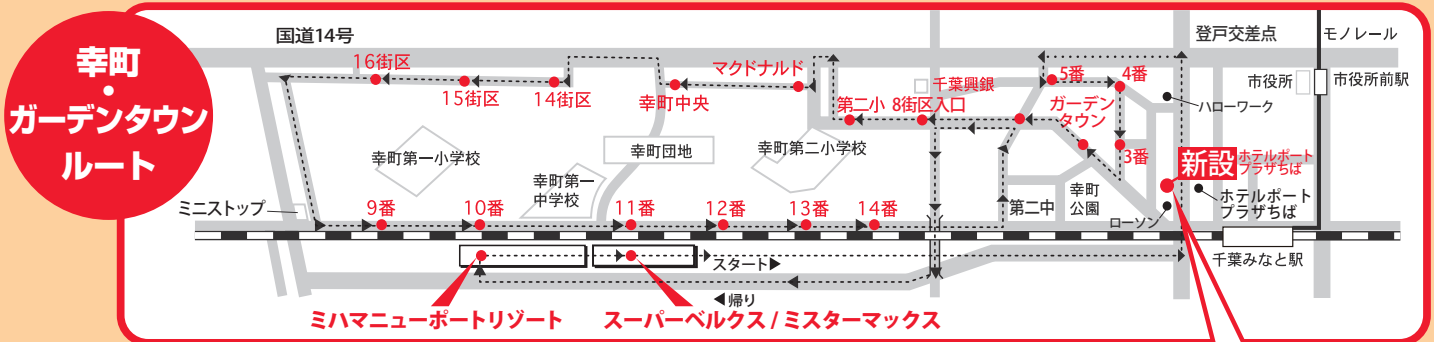

ミハマお買い物バスの『幸町・ガーデンタウンルート』は、
月、水、金、土・日・祝日の運行中です！

幸町・ガーデンタウンルート時刻表

ミハマお買い物バス『幸町・ガーデンタウン』ルートは、2017年5月8日(月)より「幸町団地循環」と「千葉みなと・ガーデンタウン」の2ルートを組み合わせて運行ルートと時刻が大幅に変更となっております。曜日と時刻をお確かめのうえ、ご利用いただきますようお願いいたします。

【お知らせ】

●2017年5月8日(月)より運行日が変更になっております。週5日(月・水・金・土・日曜日)運行です。

平日(月・水・金曜日)は1日6便運行、土日祝は1日3便運行です。

※祝日は、土・日曜日、祝日の運行になります。

●千葉みなと地区からのご利用は、新設のバス停「ホテルポートプラザちば」をご利用ください。

※ミハマ・ニューポート・リゾート内のバス停は「ミハマ・ニューポート・リゾート(ゲームファンタジア・マウンテン前)」・「スーパーベルクス」の2ヶ所となります。

【新設】ホテルポートプラザちば

※「ホテルポートプラザちば」様の向かい側、通り沿いです。

【行きバス時刻表】 【平日(月・水・金曜日)のみ運行】

【月・水・金】	第1便	第2便	第3便	第4便	第5便	第6便
ホテルポートプラザちば	9:10	10:10	11:10	13:10	14:10	15:10
5番	9:14	10:14	11:14	13:14	14:14	15:14
4番	9:14	10:14	11:14	13:14	14:14	15:14
3番	9:15	10:15	11:15	13:15	14:15	15:15
2番	9:16	10:16	11:16	13:16	14:16	15:16
1番	9:16	10:16	11:16	13:16	14:16	15:16
8街区入口	9:18	10:18	11:18	13:18	14:18	15:18
第二小	9:18	10:18	11:18	13:18	14:18	15:18
マクドナルド	9:20	10:20	11:20	13:20	14:20	15:20
幸町中央	9:21	10:21	11:21	13:21	14:21	15:21
14街区	9:23	10:23	11:23	13:23	14:23	15:23
15街区	9:24	10:24	11:24	13:24	14:24	15:24
16街区	9:25	10:25	11:25	13:25	14:25	15:25
9番	9:27	10:27	11:27	13:27	14:27	15:27
10番	9:27	10:27	11:27	13:27	14:27	15:27
11番	9:28	10:28	11:28	13:28	14:28	15:28
12番	9:28	10:28	11:28	13:28	14:28	15:28
13番	9:29	10:29	11:29	13:29	14:29	15:29
14番	9:29	10:29	11:29	13:29	14:29	15:29
↓	↓	↓	↓	↓	↓	↓
ミハマ・ニューポート・リゾート	9:38	10:38	11:38	13:38	14:38	15:38
スーパーベルクス	9:41	10:41	11:41	13:41	14:41	15:41